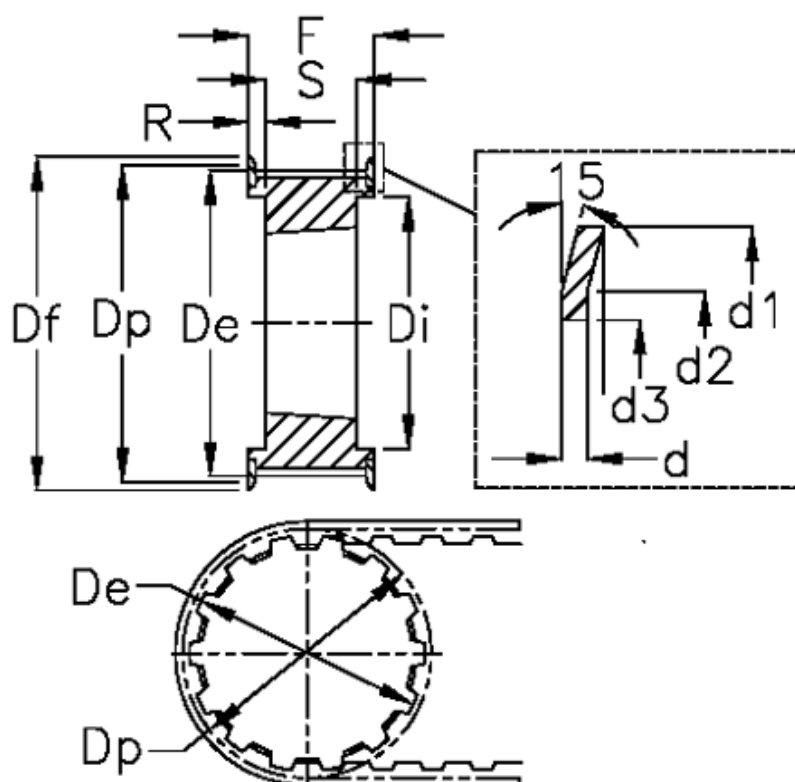

Varenummer: 604135027300  
 Beskrivelse: Tandremskive for taperbøsning  
 27 H 300 TL 2012

## Mål

Bredde	= H 300	Di	= 85	Tandantal = 27
d	= 1.5	Dp	= 109.15	Vægt = 3
d1	= 115	F	= 84	
d2	= 109	Flangetype	= F37	
d3	= 94	For taperbøsning	= 2012	
De	= 107.78	Max boring	= 50	
Deling (tomme)	= 1/2	R	= 26	
Df	= 115	S	= 32	